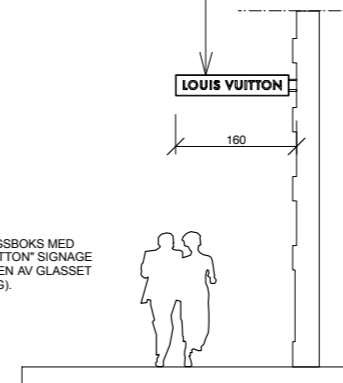

SKILT
"LOUIS VUITTON" TEKST
L=130 CM BACK-LIT
BROWN FINISH
(REF RAL 8022)

SKILT
"LOUIS VUITTON" TEKST
L=130 CM BACK-LIT
BROWN FINISH
(REF RAL 8022)

UTSTILLINGSBOKS MED
"LOUIS VUITTON" SIGNAGE
PÅ BAKSIDEN AV GLASSET
(INNENDIG)

SIDOPPRISS SKILT

REV. RETTELSE DATO SIGN.

G.nr.207 - B.nr.13
AKERSGATEN 20 - OSLO

**FASADE MOT
AKERSGATEN**

FORSLAG TIL OMBYGGING - 1. ETG.

DATO.: 31.01.06

MÅL.: 1 : 100

TEGN. AV: LV KONTR. AV: