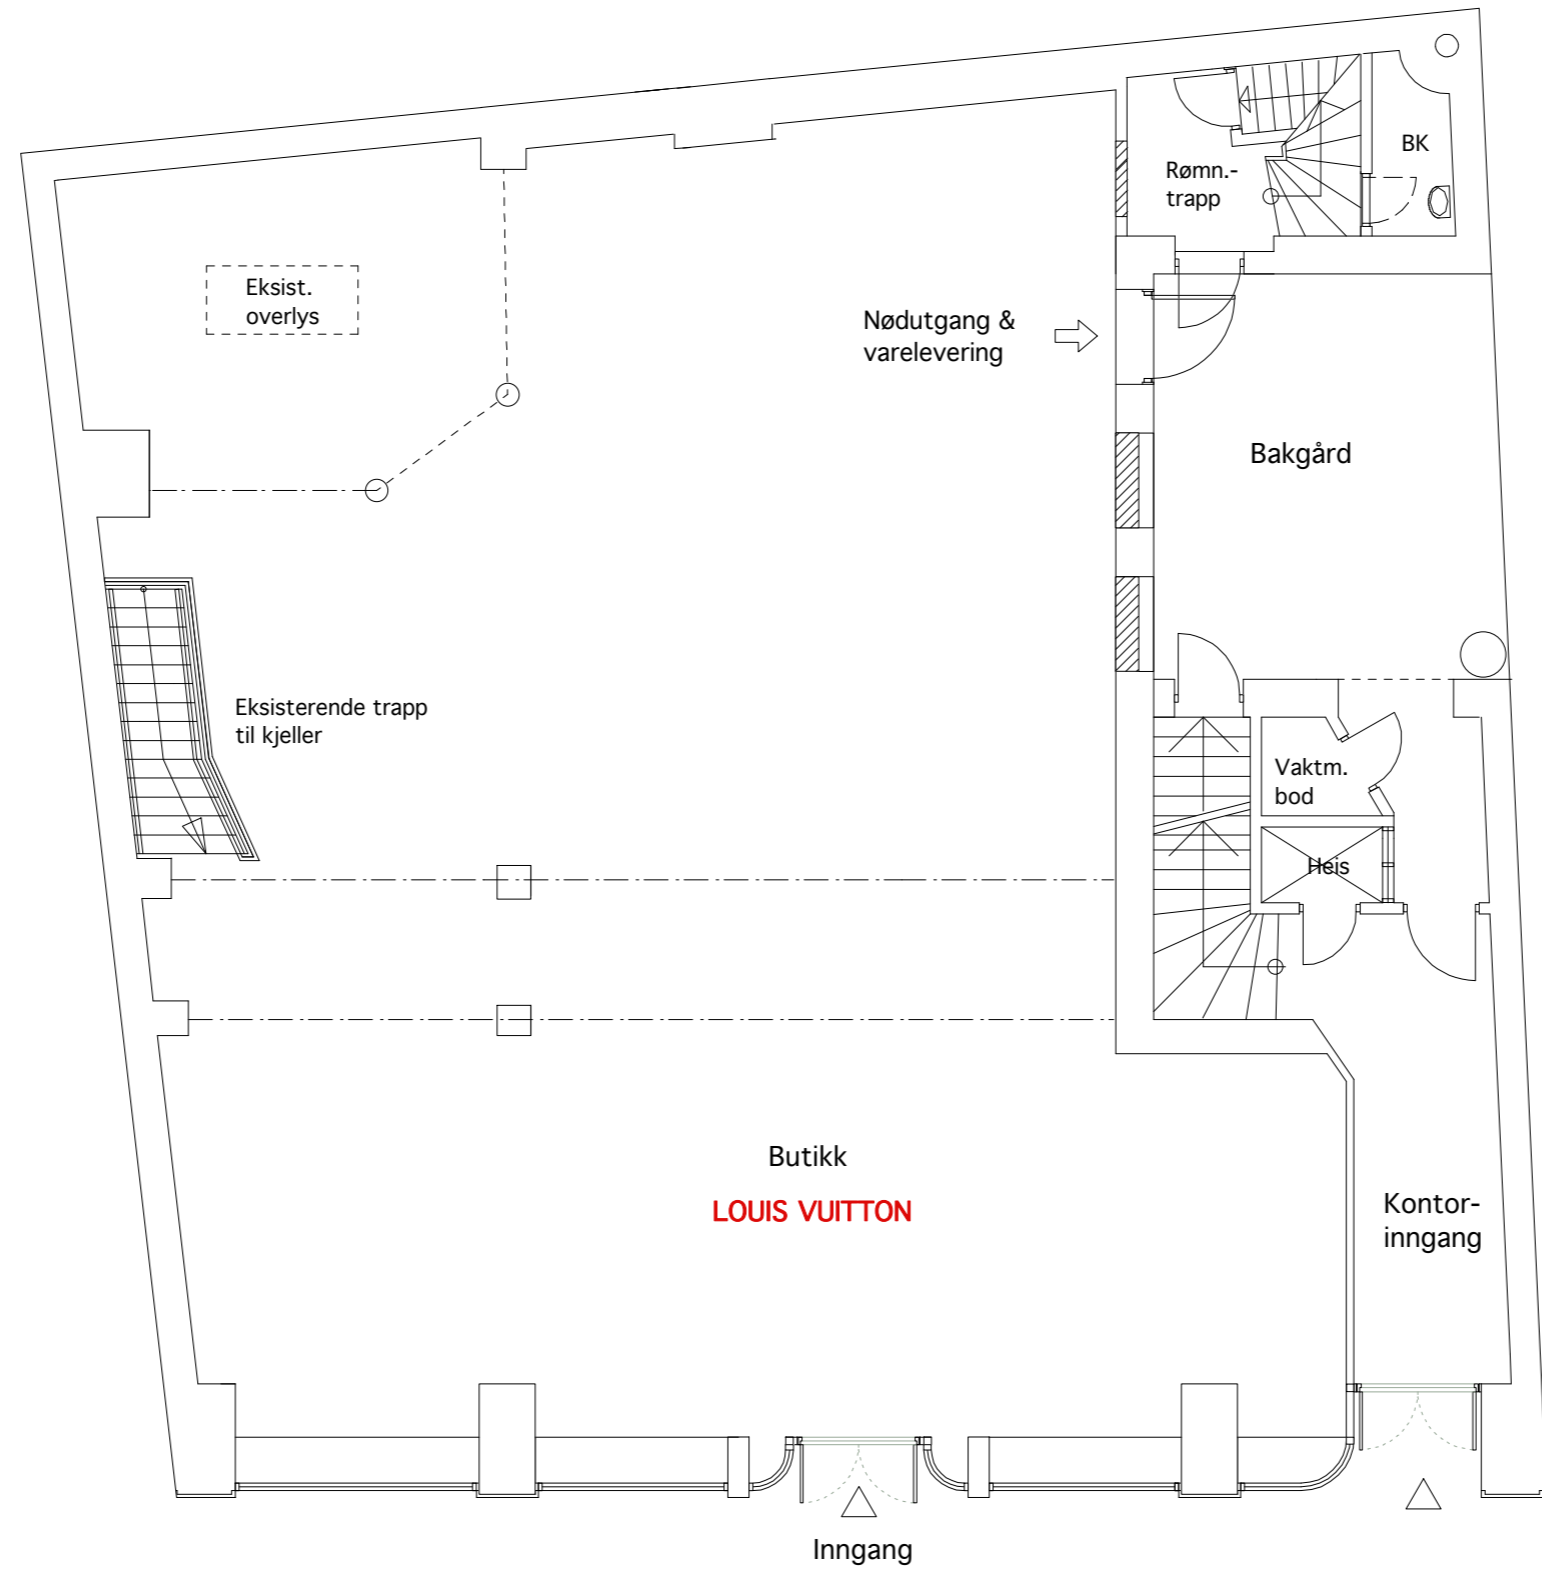

1

REV. RETTELSE DATO SIGN.

G.nr.207 - B.nr.13		DATO.: 15.02.06	
AKERSGATEN 20 - OSLO		MÅL.: 1 : 100	
1. ETG. PLAN		TEGN. AV:	KONTR. AV:
OMBYGGING		TPA	
		TEGN. NR.	283 101
PETON ANDRESEN AS		☐	☐
sivilarkitekter		MNAL	☐
Bærumsveien 210, 1357 Bekkestua Tlf. 67 123060 - Fax 67 123061